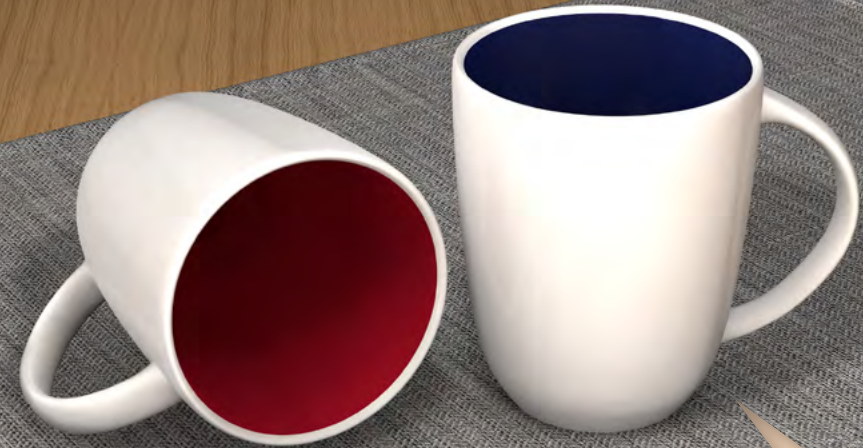

Elektra weiß

0,25 ltr. | Höhe 100 mm | Ø 80 mm

Art-Nr.: A0005*

Serien FRIEDA & ELEKTRA

Keramik | 0,25 ltr. | Höhe 100 mm | Ø 78 mm

Elektra weiß-dkl.blau

0,25 ltr. | Höhe 100 mm | Ø 80 mm

Art-Nr.: A0105*

*Solange Vorrat reicht

KERAMIK